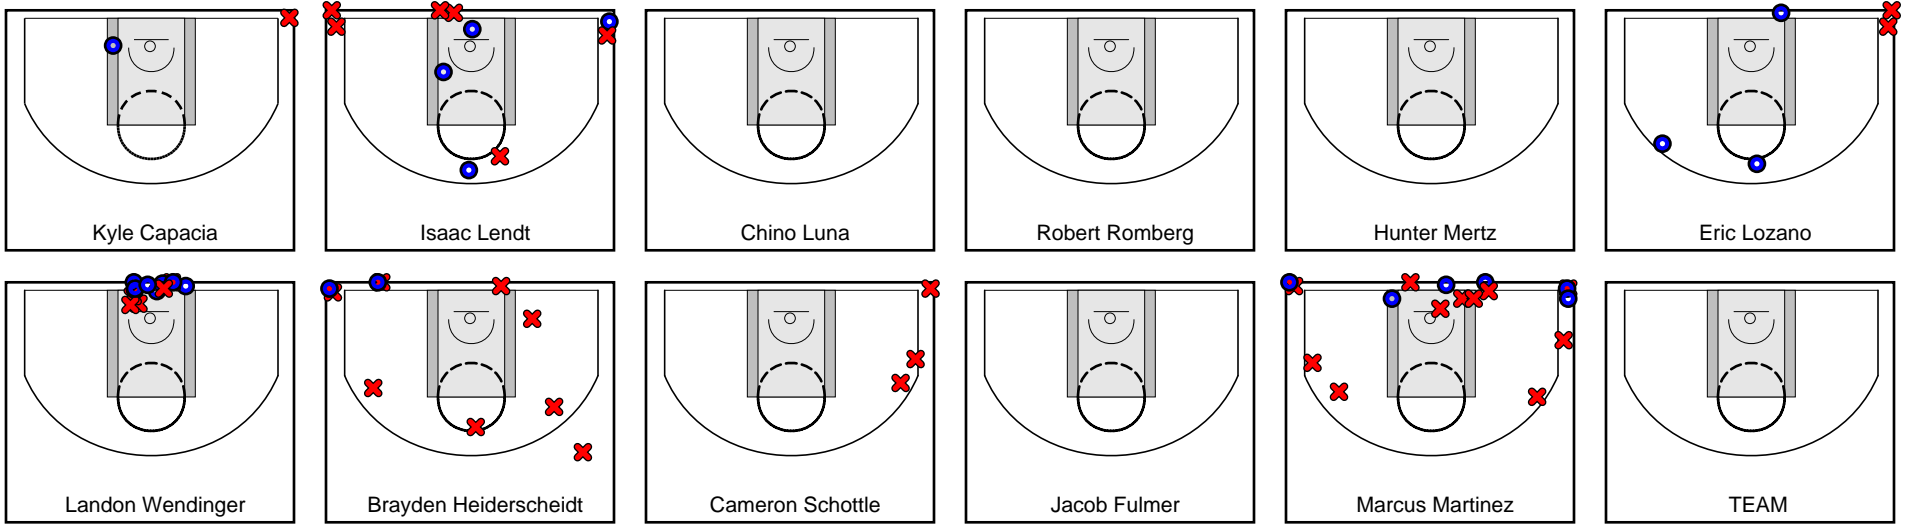

Sleepy Eye

1/2/24 New Ulm Cathedral at Sleepy Eye

	1	2	T
New Ulm	18	30	48
Sleepy Eye	22	35	57

#	Name	G	MIN	PTS	FGM	FGA	FG%	2PM	2PA	2P%	3PM	3PA	3P%	FTM	FTA	FT%	OREB	DREB	REB	AST	STL	DFL	BLK	TO	PF	PM	CHG	A/T	GmSc
2	Kyle Capacia	1	8	2	1	2	0.500	1	1	1.000	-	1	0.000	-	-	-	-	-	0	-	-	-	-	-	-	1	-	-	1.0
3	Isaac Lendt	1	36	10	4	10	0.400	2	4	0.500	2	6	0.333	-	-	-	1	3	4	7	2	-	-	2	2	9	-	3.5	10.3
5	Chino Luna	-	-	0	0	0	-	-	-	-	-	-	-	-	-	-	-	-	0	-	-	-	-	-	-	-	-	-	-
11	Robert Romberg	-	-	0	0	0	-	-	-	-	-	-	-	-	-	-	-	-	0	-	-	-	-	-	-	-	-	-	-
12	Hunter Mertz	-	-	0	0	0	-	-	-	-	-	-	-	-	-	-	-	-	0	-	-	-	-	-	-	-	-	-	-
20	Eric Lozano	1	28	8	3	5	0.600	1	1	1.000	2	4	0.500	-	-	-	1	3	4	3	2	1	-	2	-	11	-	1.5	9.4
20	Landon Wendinger	1	36	17	8	13	0.615	8	13	0.615	-	-	-	1	2	0.500	6	9	15	-	-	1	2	2	2	9	-	0.0	16.2
21	Brayden Heiderscheidt	1	34	5	2	10	0.200	1	4	0.250	1	6	0.167	-	-	-	-	-	0	3	3	-	-	3	1	5	-	1.0	0.5
24	Cameron Schottle	1	9	0	0	3	0.000	-	-	-	-	3	0.000	-	-	-	-	1	1	1	-	-	-	-	1	-	-	-	-1.1
32	Jacob Fulmer	-	-	0	0	0	-	-	-	-	-	-	-	-	-	-	-	-	0	-	-	-	-	-	-	-	-	-	-
52	Marcus Martinez	1	33	15	6	17	0.353	3	8	0.375	3	9	0.333	-	-	-	4	7	11	-	1	-	-	1	-	9	-	0.0	10.4
	TEAM	1	-	0	0	0	-	-	-	-	-	-	-	-	-	-	-	-	0	-	-	-	-	2	-	-	-	0.0	-2.0
	TOTALS	1	36	57	24	60	0.400	16	31	0.516	8	29	0.276	1	2	0.500	12	23	35	14	8	2	2	12	5	9	-	1.2	44.7

Sleepy Eye Fouls

Period	Clock	Player	Foul
1st Period	13:48	#21 Brayden Heiderscheidt	Blocking (Def)
1st Period	4:25	#20 Landon Wendinger	Pushing (Def)
1st Period	2:05	#20 Landon Wendinger	Pushing (Def)
2nd Period	14:38	#3 Isaac Lendt	Blocking (Def)
2nd Period	8:51	#3 Isaac Lendt	Reaching in (Def)