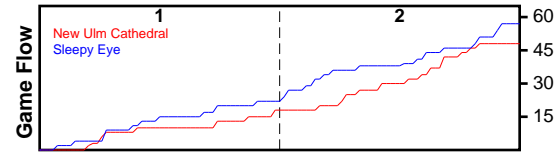

Sleepy Eye

1/2/24 New Ulm Cathedral at Sleepy Eye

	1	2	T
New Ulm	18	30	48
Sleepy Eye	22	35	57

#	Name	G	MIN	PTS	FGM	FGA	FG%	2PM	2PA	2P%	3PM	3PA	3P%	FTM	FTA	FT%	OREB	DREB	REB	AST	STL	DFL	BLK	TO	PF	PM	CHG	A/T	GmSc
2	Kyle Capacia	1	8	2	1	2	0.500	1	1	1.000	-	1	0.000	-	-	-	-	-	0	-	-	-	-	-	-	1	-	-	1.0
3	Isaac Lendt	1	36	10	4	10	0.400	2	4	0.500	2	6	0.333	-	-	-	1	3	4	7	2	-	-	2	2	9	-	3.5	10.3
5	Chino Luna	-	-	0	0	0	-	-	-	-	-	-	-	-	-	-	-	-	0	-	-	-	-	-	-	-	-	-	-
11	Robert Romberg	-	-	0	0	0	-	-	-	-	-	-	-	-	-	-	-	-	0	-	-	-	-	-	-	-	-	-	-
12	Hunter Mertz	-	-	0	0	0	-	-	-	-	-	-	-	-	-	-	-	-	0	-	-	-	-	-	-	-	-	-	-
20	Eric Lozano	1	28	8	3	5	0.600	1	1	1.000	2	4	0.500	-	-	-	1	3	4	3	2	1	-	2	-	11	-	1.5	9.4
20	Landon Wendinger	1	36	17	8	13	0.615	8	13	0.615	-	-	-	1	2	0.500	6	9	15	-	-	1	2	2	2	9	-	0.0	16.2
21	Brayden Heiderscheidt	1	34	5	2	10	0.200	1	4	0.250	1	6	0.167	-	-	-	-	-	0	3	3	-	-	3	1	5	-	1.0	0.5
24	Cameron Schottle	1	9	0	0	3	0.000	-	-	-	-	3	0.000	-	-	-	-	1	1	1	-	-	-	-	1	-	-	-	-1.1
32	Jacob Fulmer	-	-	0	0	0	-	-	-	-	-	-	-	-	-	-	-	-	0	-	-	-	-	-	-	-	-	-	-
52	Marcus Martinez	1	33	15	6	17	0.353	3	8	0.375	3	9	0.333	-	-	-	4	7	11	-	1	-	-	1	-	9	-	0.0	10.4
	TEAM	1	-	0	0	0	-	-	-	-	-	-	-	-	-	-	-	-	0	-	-	-	-	2	-	-	-	0.0	-2.0
	TOTALS	1	36	57	24	60	0.400	16	31	0.516	8	29	0.276	1	2	0.500	12	23	35	14	8	2	2	12	5	9	-	1.2	44.7

Game Summary Comparison

Statistic	New Ulm Cathedral	Sleepy Eye
Points	48	57
<i>Field Goals</i>	19 / 54	24 / 60
<i>2 Point</i>	13 / 29	16 / 31
<i>3 Point</i>	6 / 25	8 / 29
<i>Free Throws</i>	4 / 5	1 / 2
Assists	7	14
Rebounds	29	35
<i>Offensive</i>	8	12
<i>Defensive</i>	21	23
Blocks	1	2
Steals	-	8
Deflections	1	2
Turnovers	13	12
Charges Taken	-	-
Personal Fouls	9	5
Technical Fouls	-	-